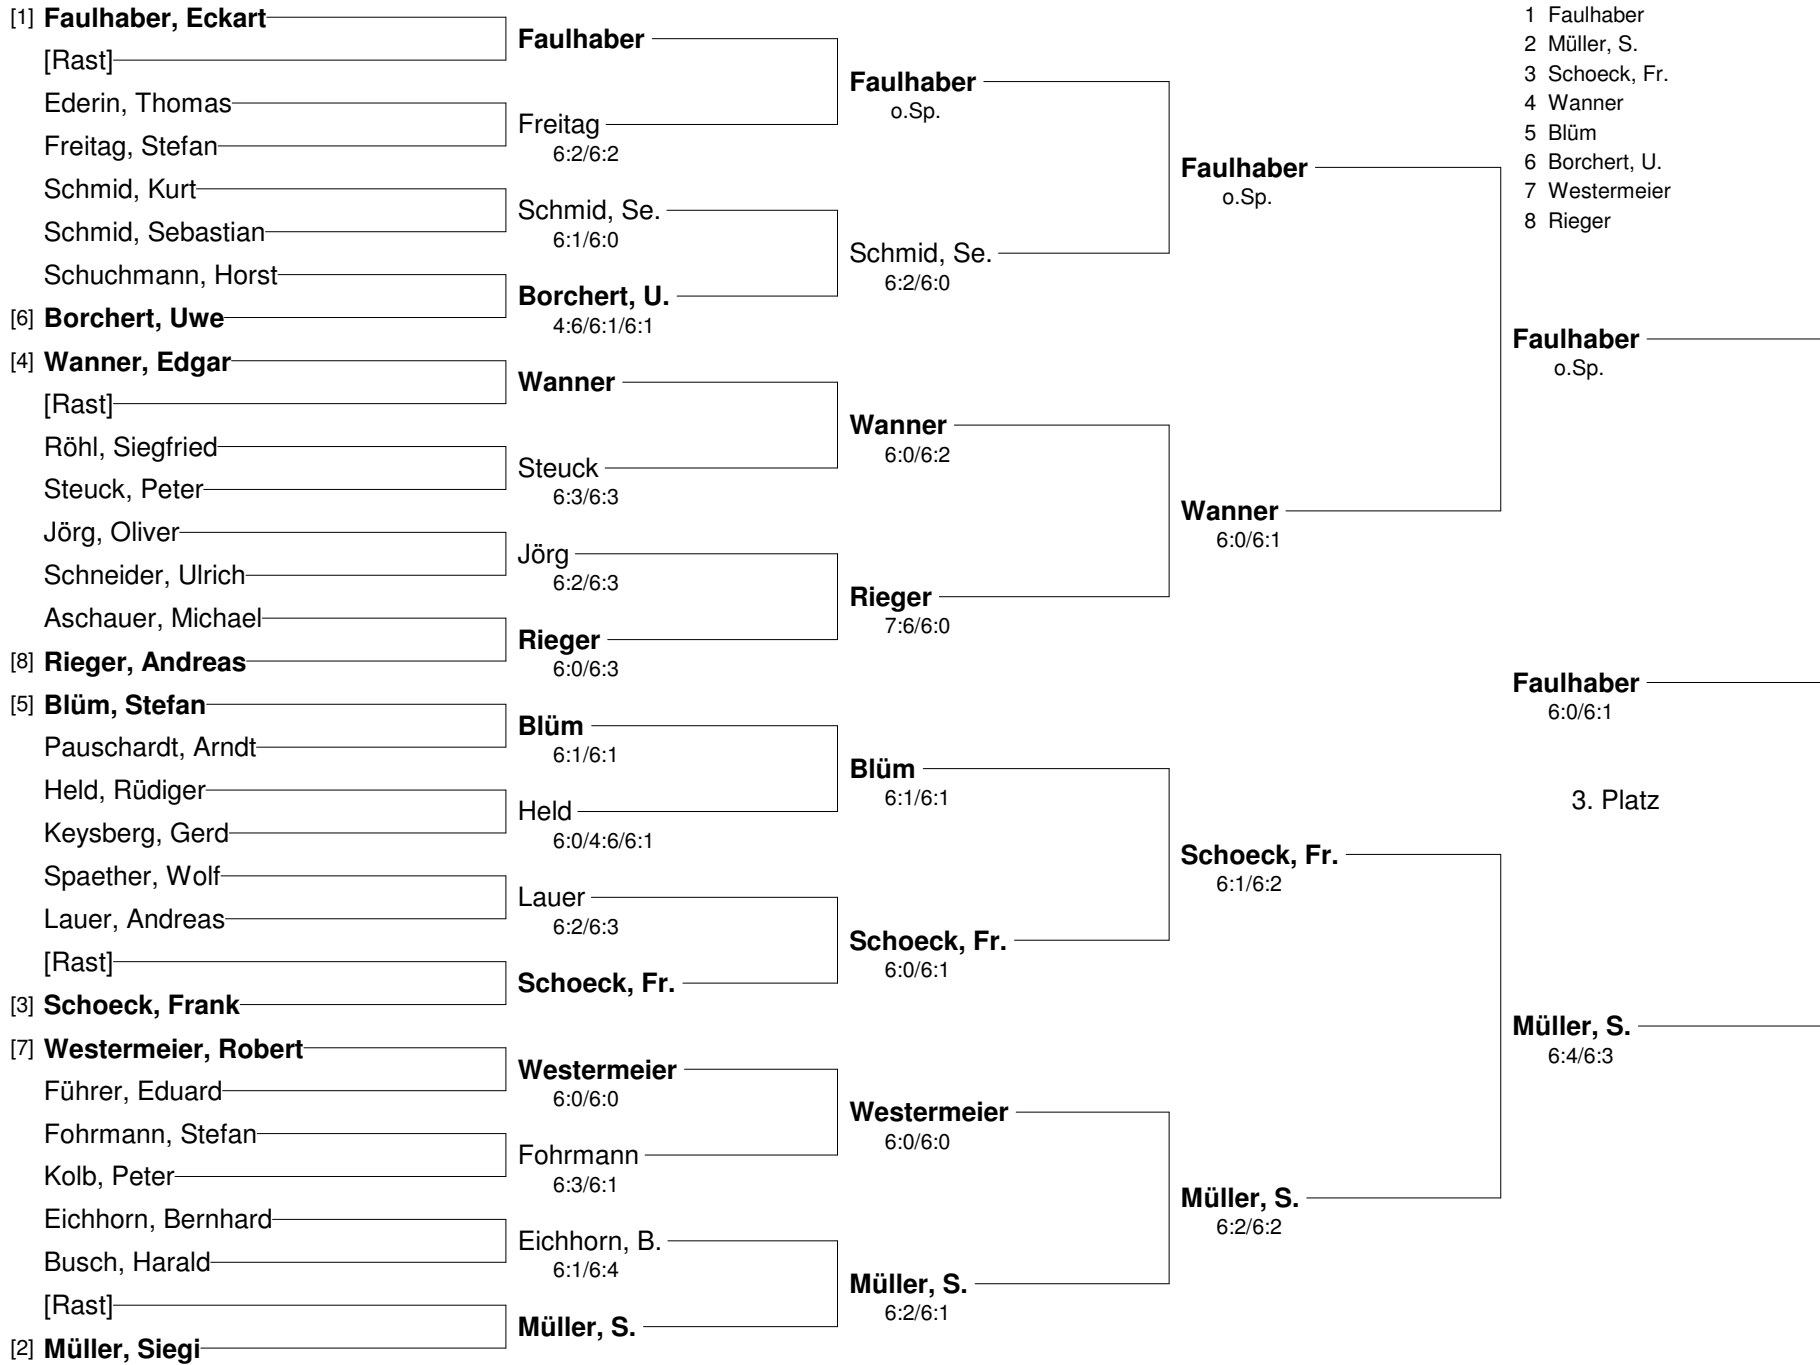

Damen 40

- Setzung
 1 Röhl, G.
 2 Glaefke
 3 Keysberg, Mar.
 4 Heymann

Clubmeisterschaften 2009
Damen 40 Nebenrunde

Clubmeisterschaften 2009

Herren 40

- Setzung
- 1 Faulhaber
 - 2 Müller, S.
 - 3 Schoeck, Fr.
 - 4 Wanner
 - 5 Blüm
 - 6 Borchert, U.
 - 7 Westermeier
 - 8 Rieger