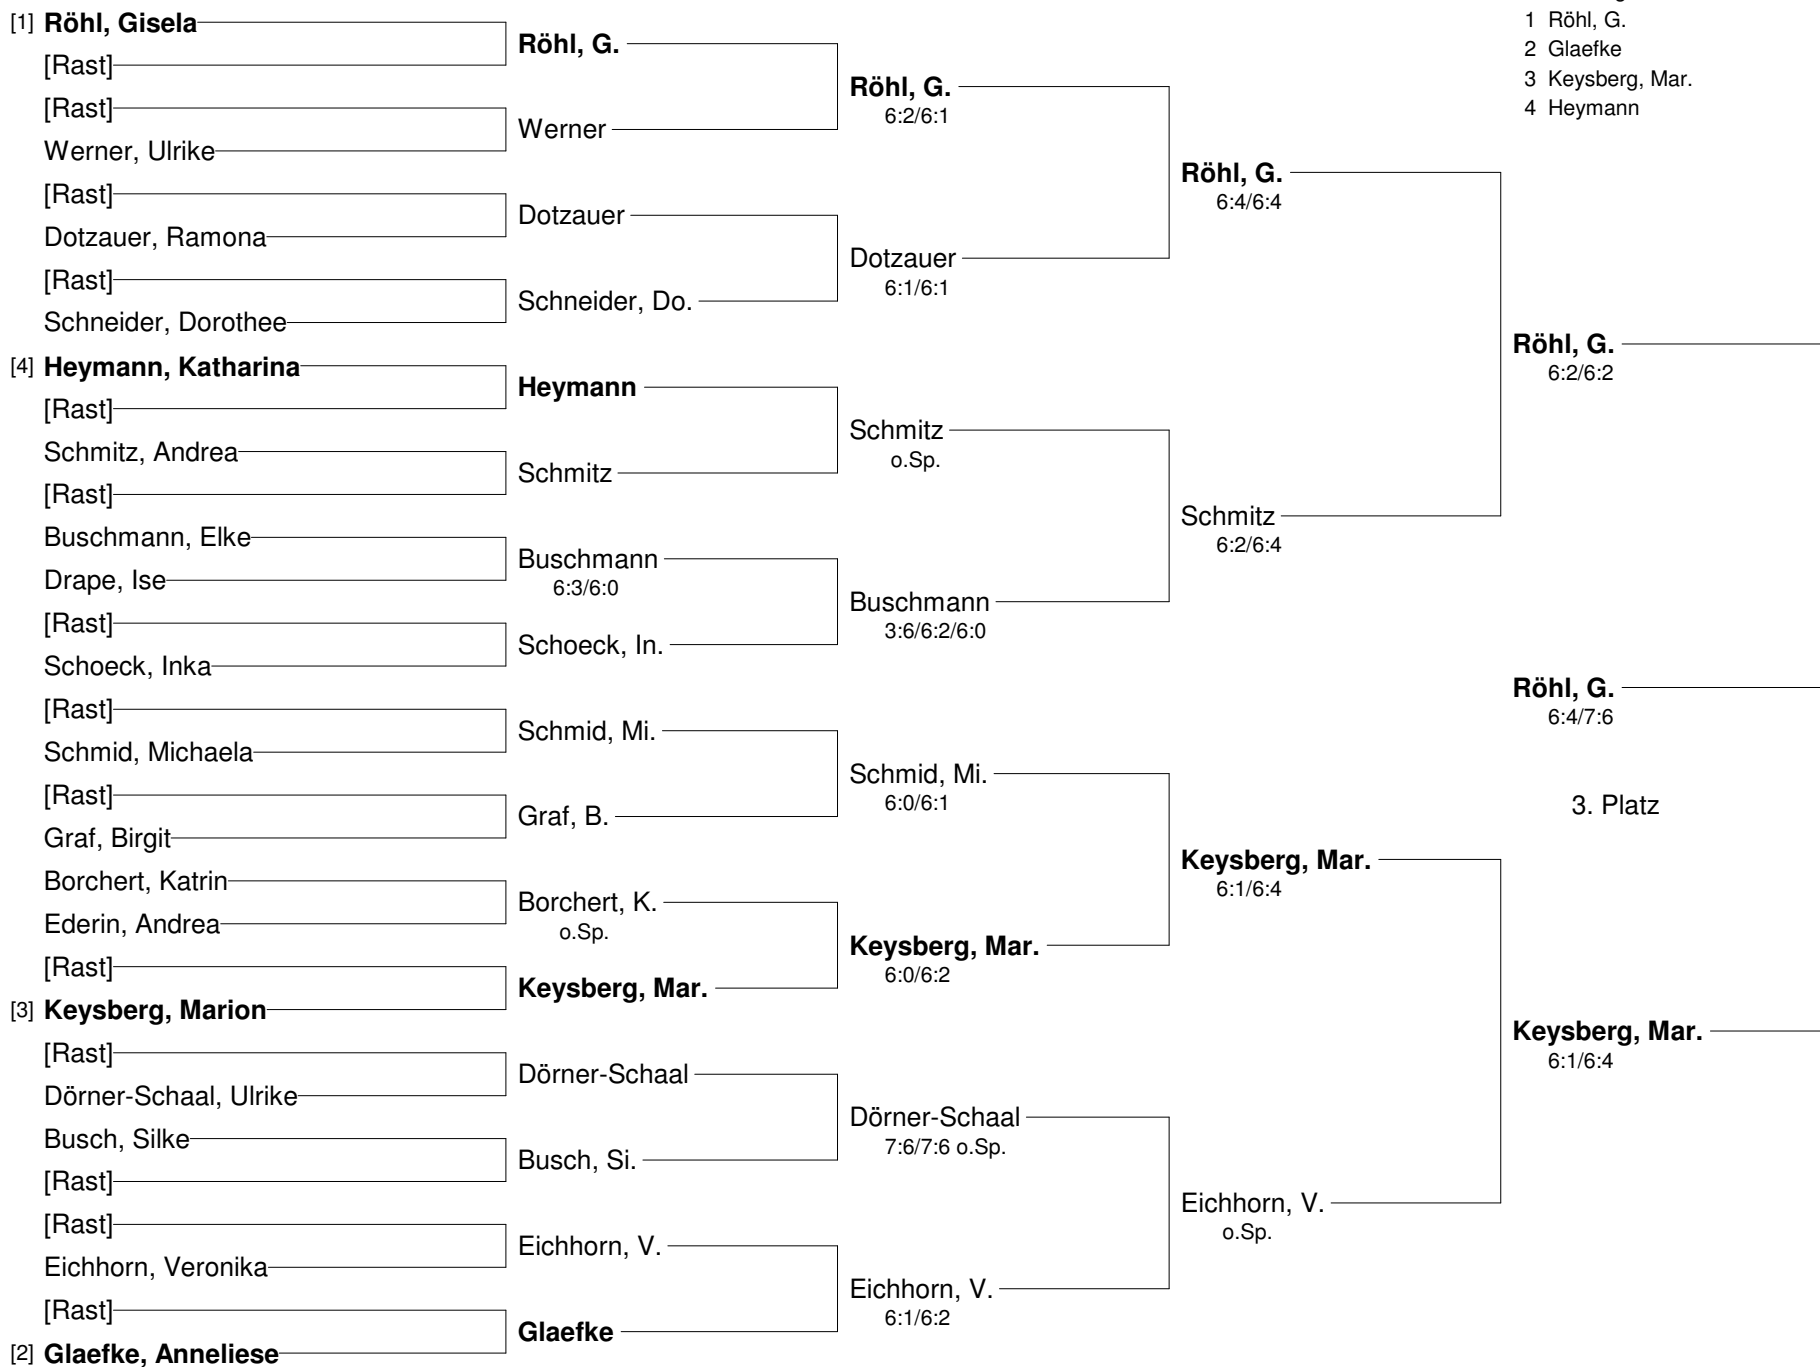

Clubmeisterschaften 2009

Damen

- Setzung
 1 Müller, T.
 2 Jahns
 3 Putzke
 4 Kolb, Mari.

Clubmeisterschaften 2009

Herren

- Setzung
- 1 Büsch
 - 2 Bongart, M.
 - 3 Bode
 - 4 Reissner

Clubmeisterschaften 2009

Damen 40

- Setzung
 1 Röhl, G.
 2 Glaefke
 3 Keysberg, Mar.
 4 Heymann

Clubmeisterschaften 2009
Damen 40 Nebenrunde

Clubmeisterschaften 2009

Herren 40

- Setzung
- 1 Faulhaber
 - 2 Müller, S.
 - 3 Schoeck, Fr.
 - 4 Wanner
 - 5 Blüm
 - 6 Borchert, U.
 - 7 Westermeier
 - 8 Rieger