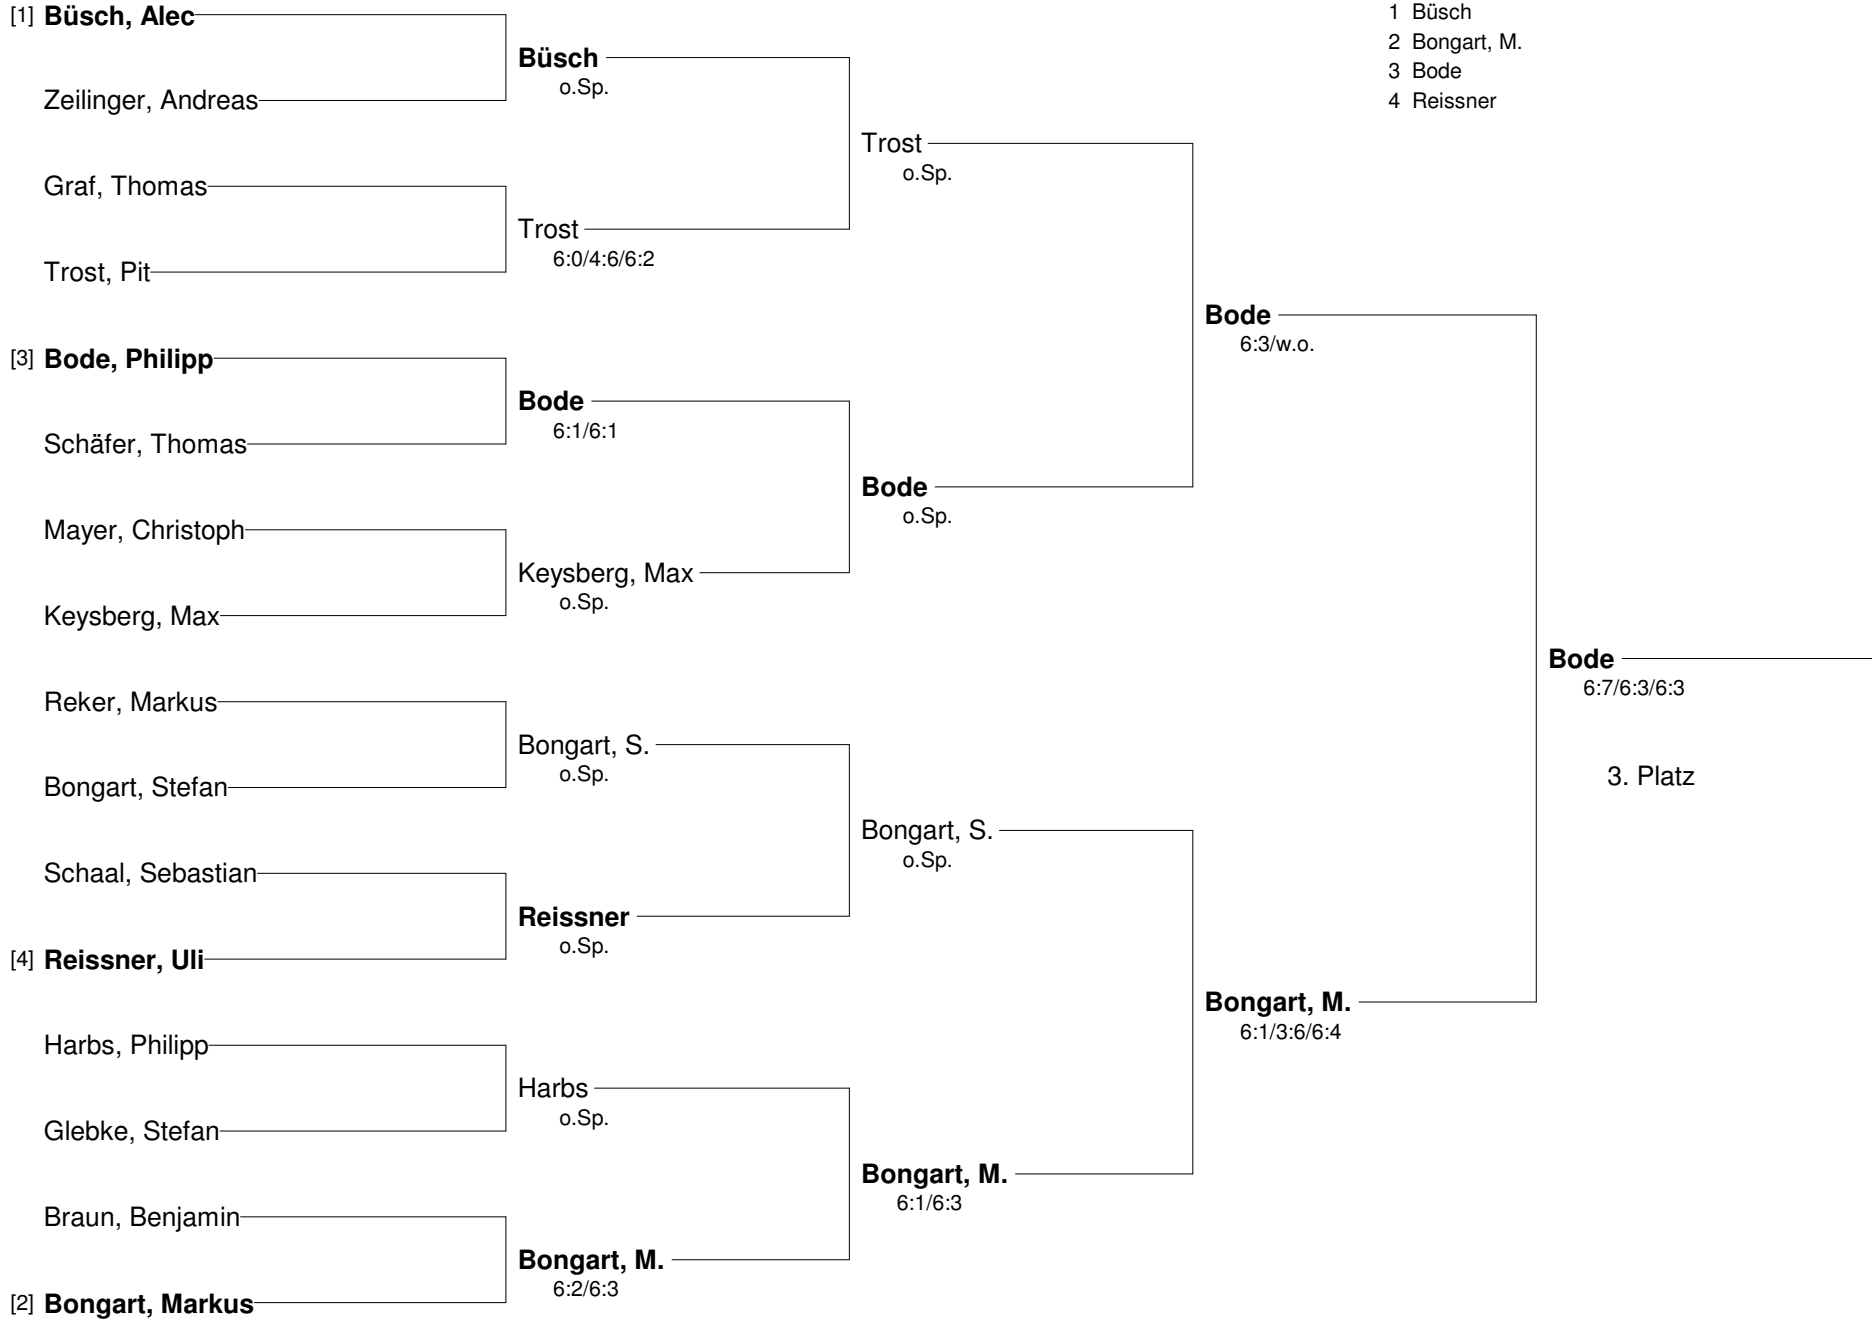

Clubmeisterschaften 2009

Damen

- Setzung
 1 Müller, T.
 2 Jahns
 3 Putzke
 4 Kolb, Mari.

Clubmeisterschaften 2009

Herren

- Setzung
- 1 Büsch
 - 2 Bongart, M.
 - 3 Bode
 - 4 Reissner

Clubmeisterschaften 2009

Damen 40

- Setzung
 1 Röhl, G.
 2 Glaefke
 3 Keysberg, Mar.
 4 Heymann

Clubmeisterschaften 2009
Damen 40 Nebenrunde

Clubmeisterschaften 2009

Herren 40

- Setzung
- 1 Faulhaber
 - 2 Müller, S.
 - 3 Schoeck, Fr.
 - 4 Wanner
 - 5 Blüm
 - 6 Borchert, U.
 - 7 Westermeier
 - 8 Rieger