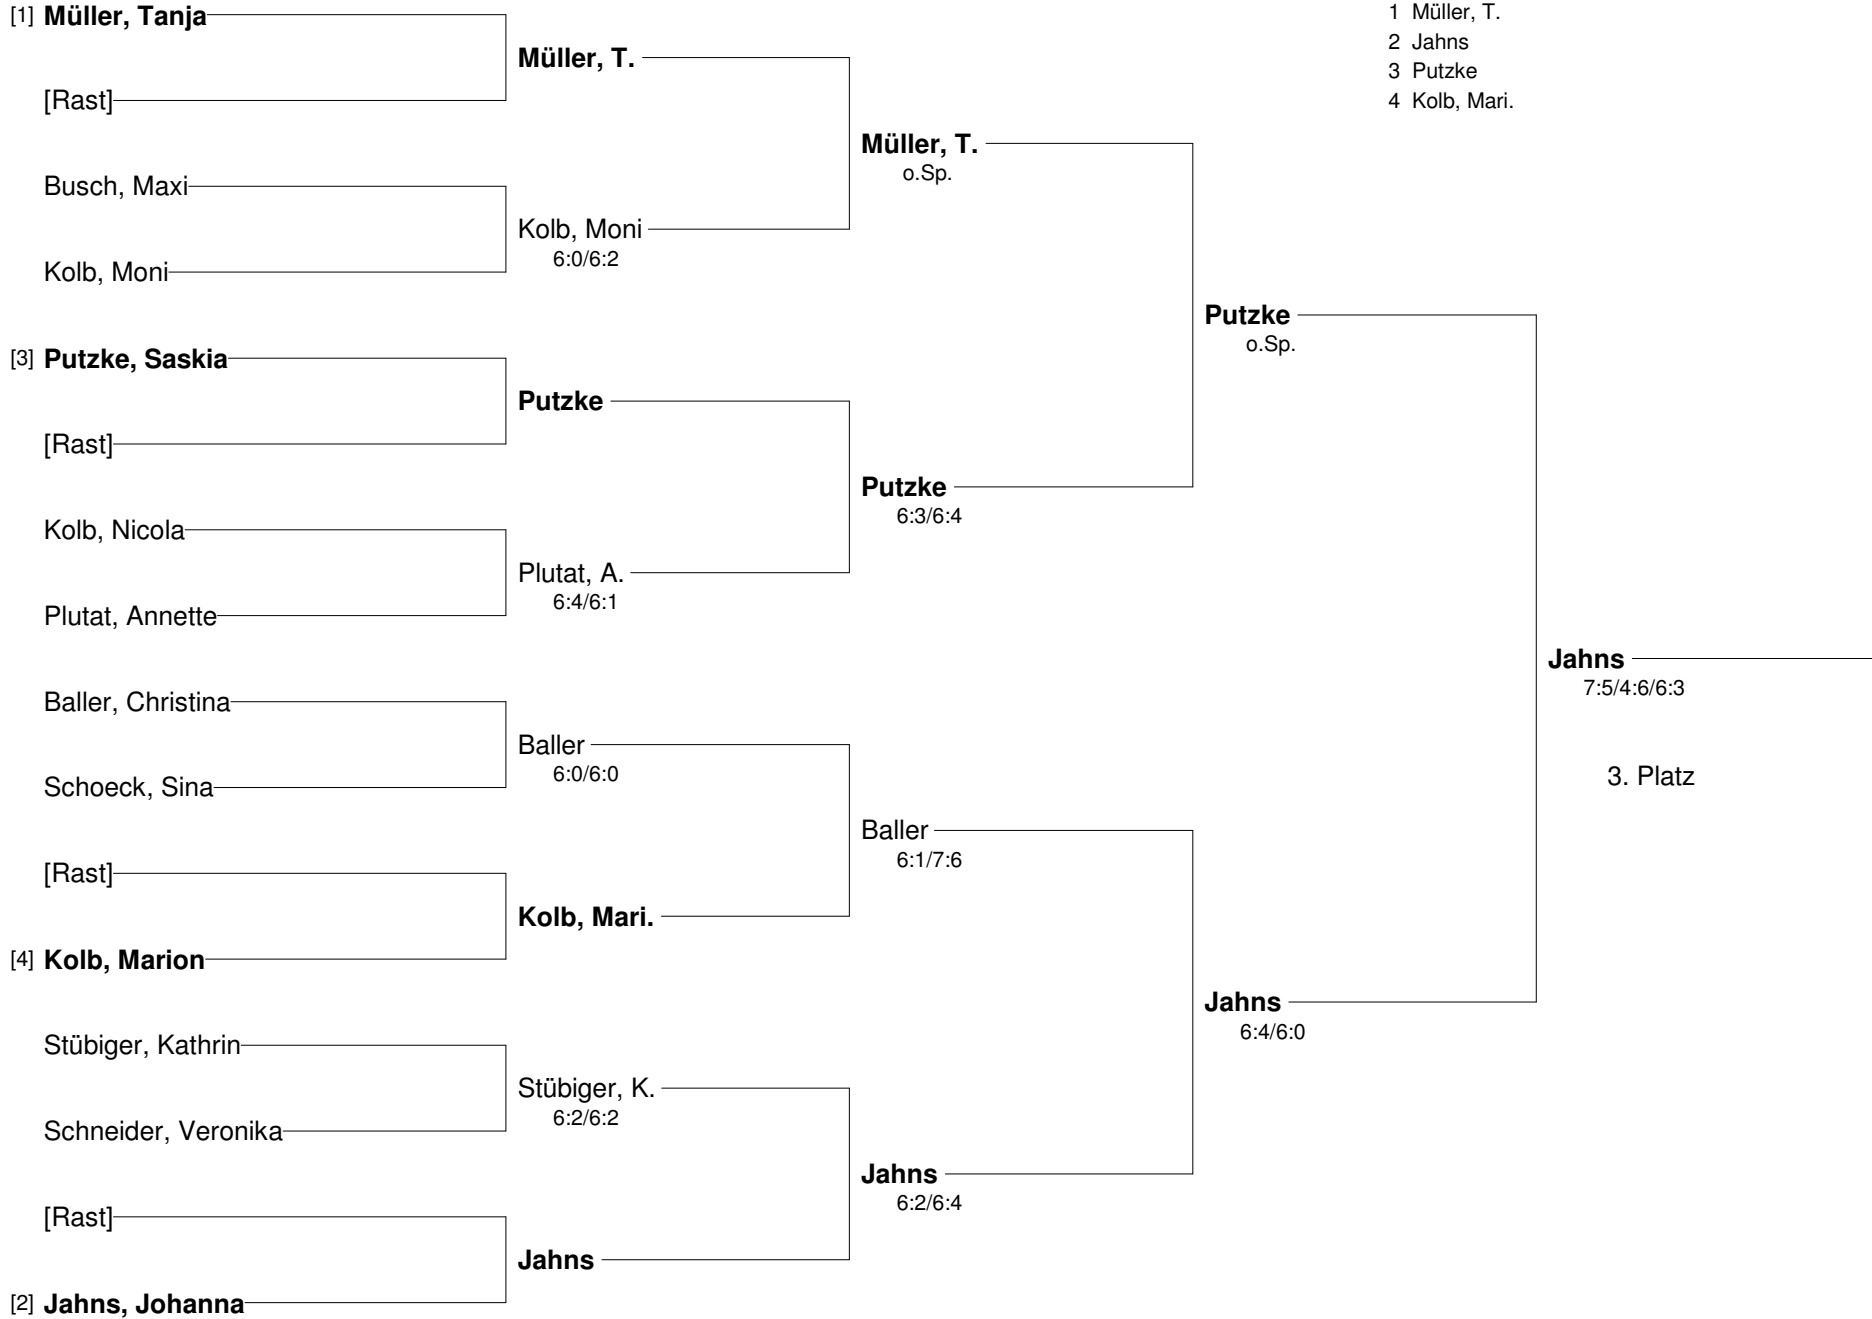

Clubmeisterschaften 2009

Damen

- Setzung
 1 Müller, T.
 2 Jahns
 3 Putzke
 4 Kolb, Mari.

Clubmeisterschaften 2009

Herren

- Setzung
- 1 Büsch
 - 2 Bongart, M.
 - 3 Bode
 - 4 Reissner

Clubmeisterschaften 2009

Damen 40

- Setzung
 1 Röhl, G.
 2 Glaefke
 3 Keysberg, Mar.
 4 Heymann

Clubmeisterschaften 2009
Damen 40 Nebenrunde

Clubmeisterschaften 2009

Herren 40

- Setzung
- 1 Faulhaber
 - 2 Müller, S.
 - 3 Schoeck, Fr.
 - 4 Wanner
 - 5 Blüm
 - 6 Borchert, U.
 - 7 Westermeier
 - 8 Rieger