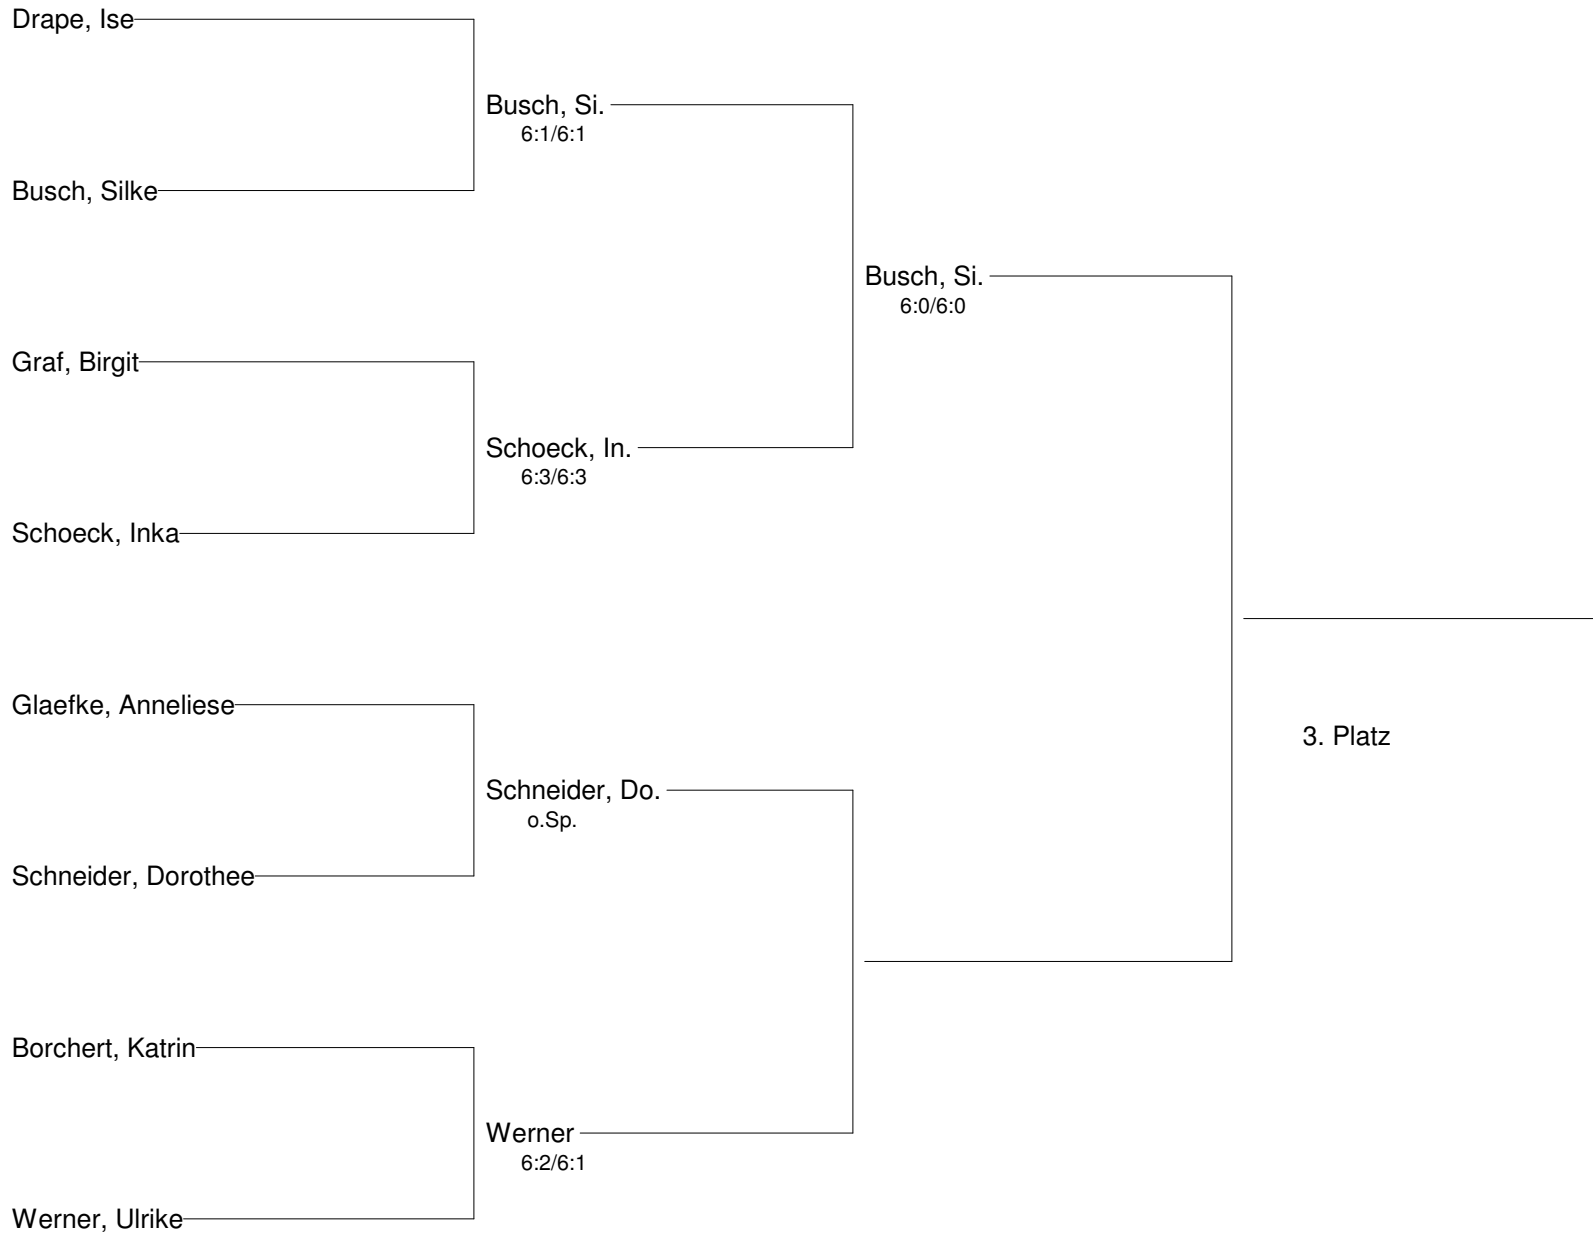

Clubmeisterschaften 2009

Damen

- Setzung
 1 Müller, T.
 2 Jahns
 3 Putzke
 4 Kolb, Mari.

Clubmeisterschaften 2009

Herren

- Setzung
- 1 Büsch
 - 2 Bongart, M.
 - 3 Bode
 - 4 Reissner

Clubmeisterschaften 2009

Damen 40

- Setzung
 1 Röhl, G.
 2 Glaefke
 3 Keysberg, Mar.
 4 Heymann

Clubmeisterschaften 2009
Damen 40 Nebenrunde

Clubmeisterschaften 2009

Herren 40

- Setzung
- 1 Faulhaber
 - 2 Müller, S.
 - 3 Schoeck, Fr.
 - 4 Wanner
 - 5 Blüm
 - 6 Borchert, U.
 - 7 Westermeier
 - 8 Rieger